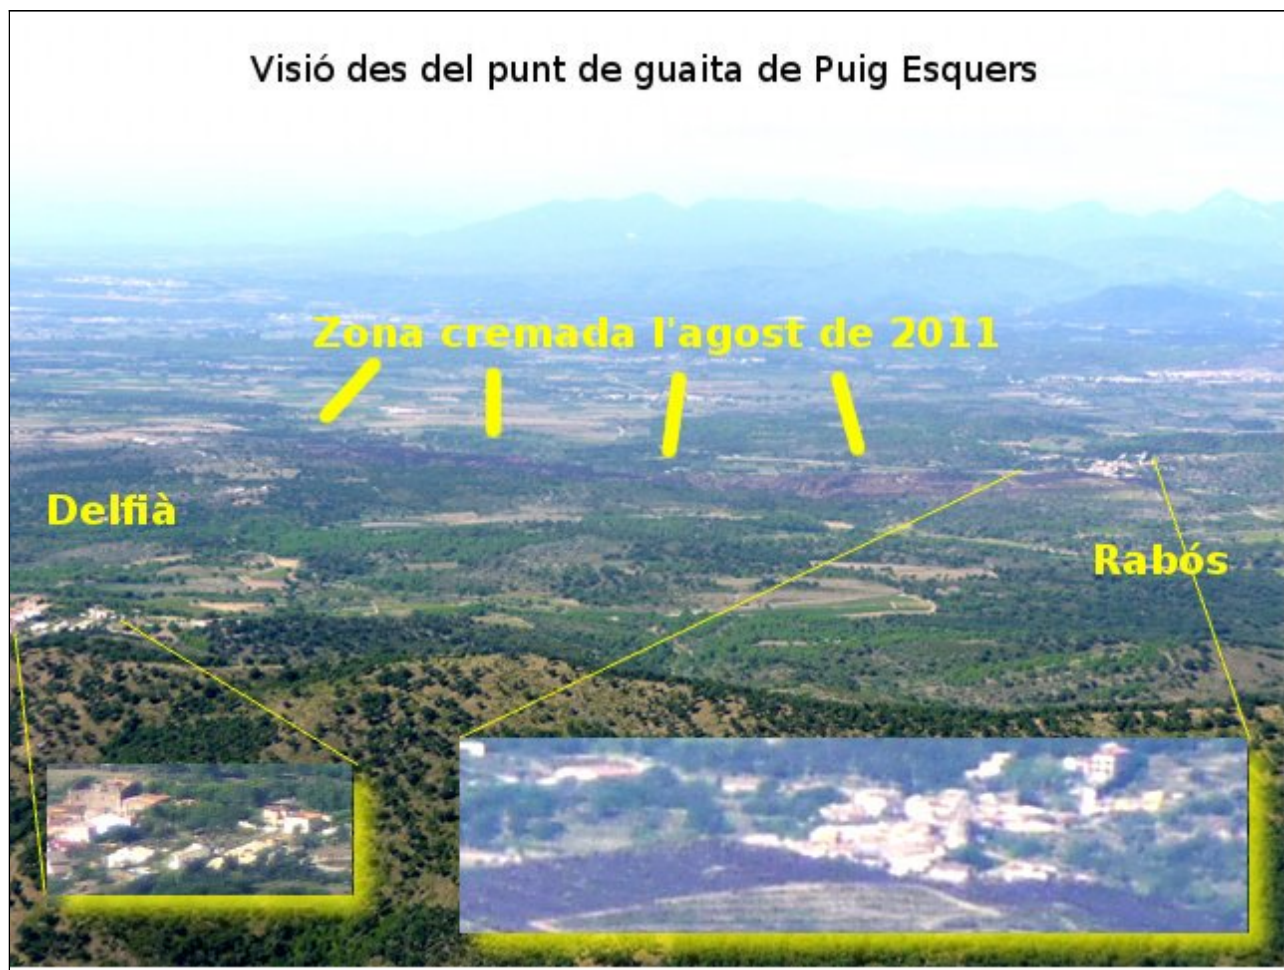

Evidències fotogràfiques

Il·lustrem amb 3 imatges els efectes de la manca de la deguda diligència o cura dels càrrecs directius de la Direcció General de Prevenció, Extinció d'Incendis i Salvaments (Bombers de la Generalitat), pel què fa al tancament de punts de guaita al voltant del municipi de Rabós a l'Alt Empordà.

- Fotografia des de Puig Esquers (on també faltava personal) el dia següent al foc.
- Fotografia des del punt d'inici del foc amb vista directa a Puig Esquers
- Mapa de tots els punts de guaita implicats: Foc (F), Puig Esquers sense personal (1), L'Altrera sense personal (2), Sant Salvador tancat (3), Santa Magdalena tancat (4), El Moixer tancat (5), El Mont que va fer la detecció a través de la calitja (6).